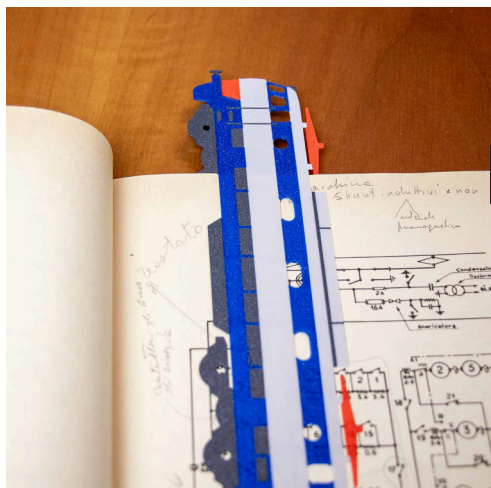

Aiutano a tenere il segno della pagina con il libro o la rivista chiusa senza usare le antiestetiche orecchie al foglio.

Formati da una lamina in plastica molto sottile, solo 0,4 mm di spessore, ma resistente e flessibile, riproducono la forma delle più famose locomotive che hanno fatto la storia delle ferrovie italiane, in esatta scala 1:87

La fessura presente in prossimità del carrello anteriore e posteriore permette di fissare il segnalibro tra le pagine mantenendolo in posizione quando si riapre il libro.

Sono stampati in plastica PLA ecologica, derivata da materiali naturali e rinnovabili, è rispettoso dell'ambiente.

E656

E444