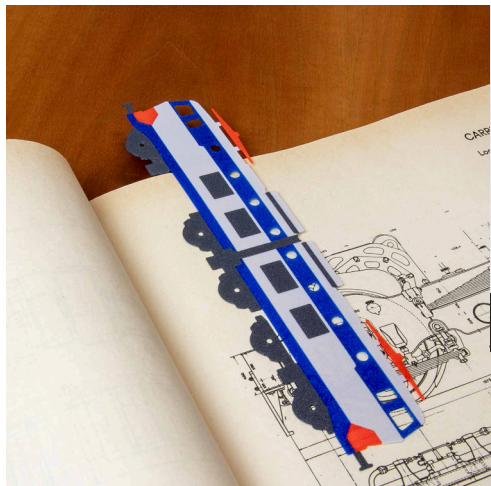

Aiutano a tenere il segno della pagina con il libro o la rivista chiusa senza usare le antiestetiche orecchie al foglio.

Formati da una lamina in plastica molto sottile, solo 0,4 mm di spessore, ma resistente e flessibile, riproducono la forma delle più famose locomotive che hanno fatto la storia delle ferrovie italiane, in esatta scala 1:87

La fessura presente in prossimità del carrello anteriore e posteriore permette di fissare il segnalibro tra le pagine mantenendolo in posizione quando si riapre il libro.

Sono stampati in plastica PLA ecologica, derivata da materiali naturali e rinnovabili, è rispettoso dell'ambiente.

E656