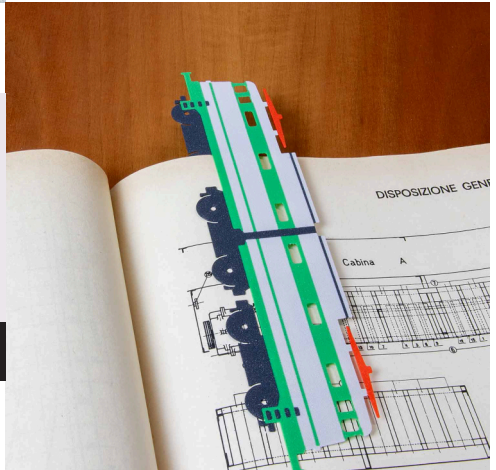

Desktop

collection

SCRITTE PERSONALIZZATE DISPONIBILI

E656

La scritta E656 funge da contenitore per penne, pennarelli, matite, pennelli e altri oggetti di uso comune che si trovano sulle nostre scrivanie di lavoro o studio.

Aiutano a tenere il segno della pagina con il libro o la rivista chiusa senza usare le antiestetiche orecchie al foglio.

Formati da una lamina in plastica molto sottile, solo 0,4 mm di spessore, ma resistente e flessibile, riproducono la forma delle più famose locomotive che hanno fatto la storia delle ferrovie italiane, in esatta scala 1:87

La fessura presente in prossimità del carrello anteriore e posteriore permette di fissare il segnalibro tra le pagine mantenendolo in posizione quando si riapre il libro.

Sono stampati in plastica PLA ecologica, derivata da materiali naturali e rinnovabili, è rispettoso dell'ambiente.

**E656****E444**

E402B

E646

E626

E656

Consultare il sito web per il documento aggiornato alla pagina <https://objetica.com/pages/manuali>

Ver. 1.40

objetica di Nannini Guido